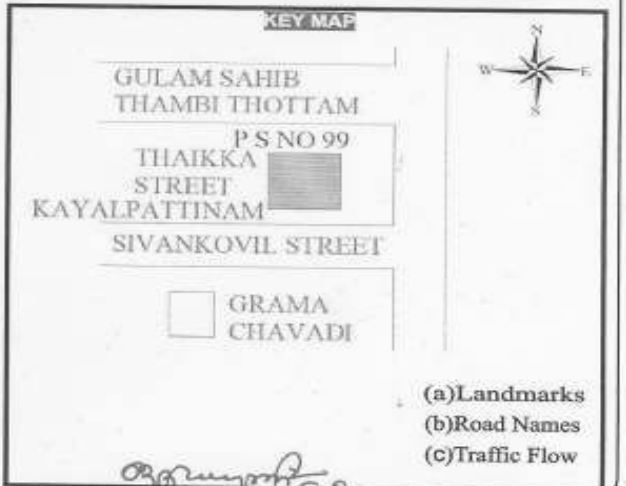

Thoothukkudi District - தூத்துக்குடி மாவட்டம்

215. Thiruchenthoor Assembly Constituency - திருச்செந்தூர் சட்டமன்றத் தொகுதி

P.S.NO & NAME : 99.Panchayat Union Middle School,West Building,(North Portion) Thaikka Street,Kayalpattanam.,Thaikka Street,Kayalpattinam

வாக்குச்சாலை எண் 00 பெயர் - 99.பஞ்சாயத் யூனியன் மத்தியப் பள்ளி மேற்கு கட்டிடம் (வடக்குப் பகுதி) தைக்கா தெரு, காயல்பட்டினம், தைக்கா தெரு, காயல்பட்டினம்

திரு. ச. ச. பஞ்சவர்ணம்
Assistant Electoral Registration Officer
215 Tiruchendur Assembly Constituency
& Tahsildar, Tiruchendur.

Electoral Registration Officer
& Revenue Divisional Officer
Tiruchendur