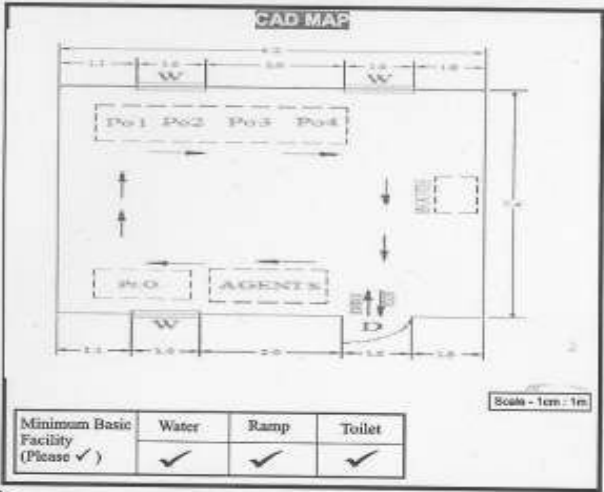

Thoothukkudi District - தூத்துக்குடி மாவட்டம்

215. Thiruchenthoor Assembly Constituency - திருச்செந்தூர் சட்டமன்றத் தொகுதி

P.S.NO & NAME : 99.Panchayat Union Middle School,West Building,(North Portion) Thaikka Street,Kayalpattanam.,Thaikka Street,Kayalpattinam

வாக்குச்சாலை எண் 00 பெயர் - 99.பஞ்சாயத் யூனியன் மத்தியப் பள்ளி மேற்கு கட்டிடம் (வடக்குப் பகுதி) தைக்கா தெரு, காயல்பட்டினம், தைக்கா தெரு, காயல்பட்டினம்

திரு. ச. ச. பஞ்சவர்ணம்
Assistant Electoral Registration Officer
215 Tiruchendur Assembly Constituency
& Tahsildar, Tiruchendur.

Electoral Registration Officer
& Revenue Divisional Officer
Tiruchendur