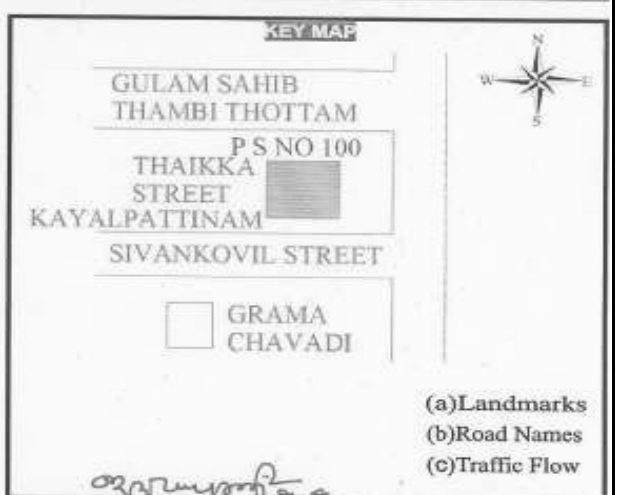

Thoothukkudi District - தூத்துக்குடி மாவட்டம்

215. Thiruchenthoor Assembly Constituency - திருச்செந்தூர் சட்டமன்றத் தொகுதி

P.S.NO & NAME : 100.Panchayat Union Middle School,West Building (middle portion),Thaikka Street,KayalPattinam

பஞ்சாயத்து ஒன்றிய (பா.பெய) - 100.பா.பெ.ய.இ. ஒன்றிய நடுநிலைப்பள்ளி மேற்கு கட்டிடம் (நடுபகுதி)தூத்துக்குடி,காயல்பட்டினம்

Assistant Electoral Registration Officer
215 Tiruchendur Assembly Constituency
& Tahsildar, Tiruchendur.

Electoral Registration Officer
:15 Tiruchendur Assembly Constituency
& Revenue Divisional Officer,
Tiruchendur.