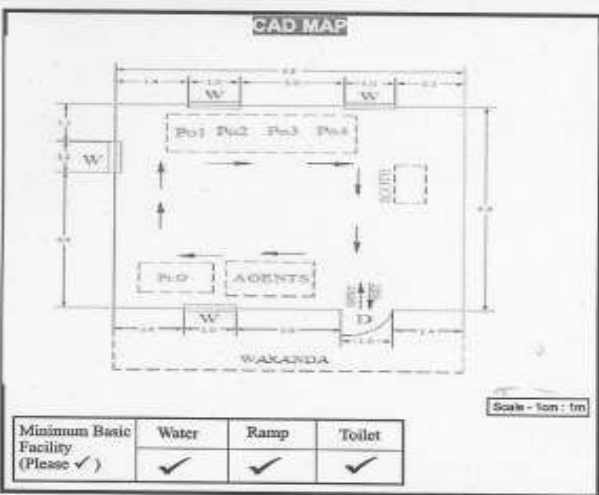

Thoothukkudi District - தூத்துக்குடி மாவட்டம்

215. Thiruchenthoor Assembly Constituency - திருச்செந்தூர் சட்டமன்றத் தொகுதி

P.S.NO & NAME : 100.Panchayat Union Middle School,West Building (middle portion),Thaikka Street,KayalPattinam

பஞ்சாயத்து ஒன்றிய (பா.பெய) - 100.பா.பெ.ய.இ. ஒன்றிய நடுநிலைப்பள்ளி மேற்கு கட்டிடம் (நடுபகுதி)தூத்துக்குடி,காயல்பட்டினம்

Assistant Electoral Registration Officer
215 Tiruchendur Assembly Constituency
& Tahsildar, Tiruchendur.

Electoral Registration Officer
:15 Tiruchendur Assembly Constituency
& Revenue Divisional Officer,
Tiruchendur.